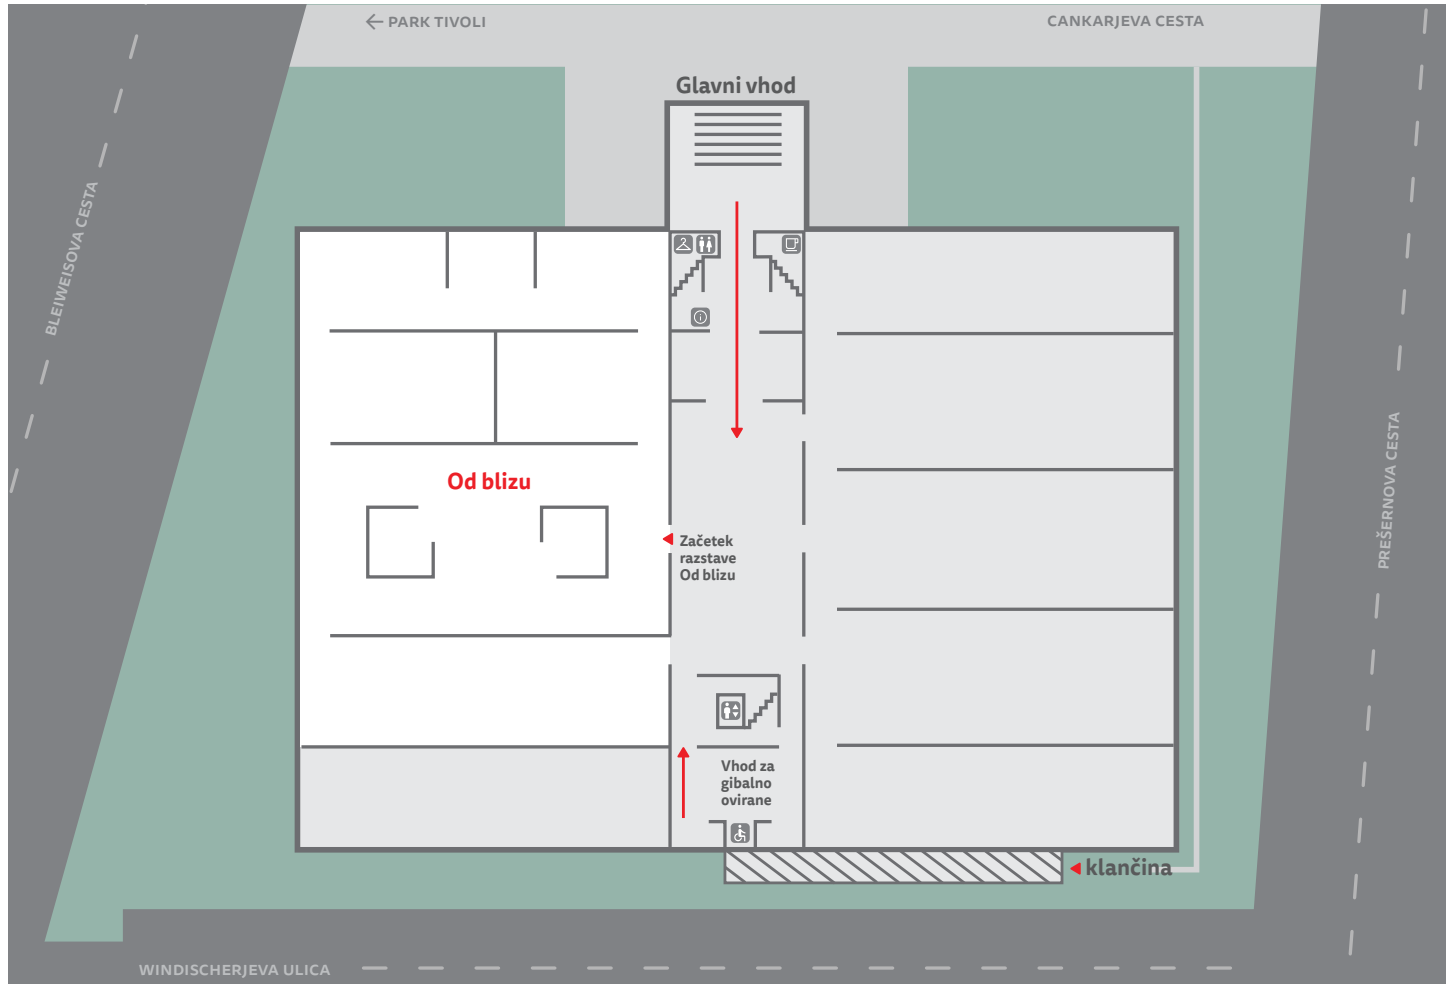

Od blizu

MG+

Ohranjanje, varovanje in konserviranje -
restavriranje del moderne in sodobne umetnosti

22. 12. 2022
— 2. 4. 2023

Ob zapletih pri dostopu
do klančine pokličite
01 24 16 834

Razstavo smo pripravili Akademija
za likovno umetnost in oblikovanje
Univerze v Ljubljani, Moderna
galerija v Ljubljani in Muzej
sodobne umetnosti v Zagrebu v
sodelovanju s podpornimi partnerji:
Fakulteto za kemijo in kemijsko
tehnologijo Univerze v Ljubljani,
Restavratorskim centrom Zavoda
za varstvo kulturne dediščine
Slovenije in Akademijo likovnih
umetnosti Univerze v Zagrebu.

Podporniki:

Projekt sofinancirata Republika Slovenija in Evropska unija iz Evropskega socialnega sklada.