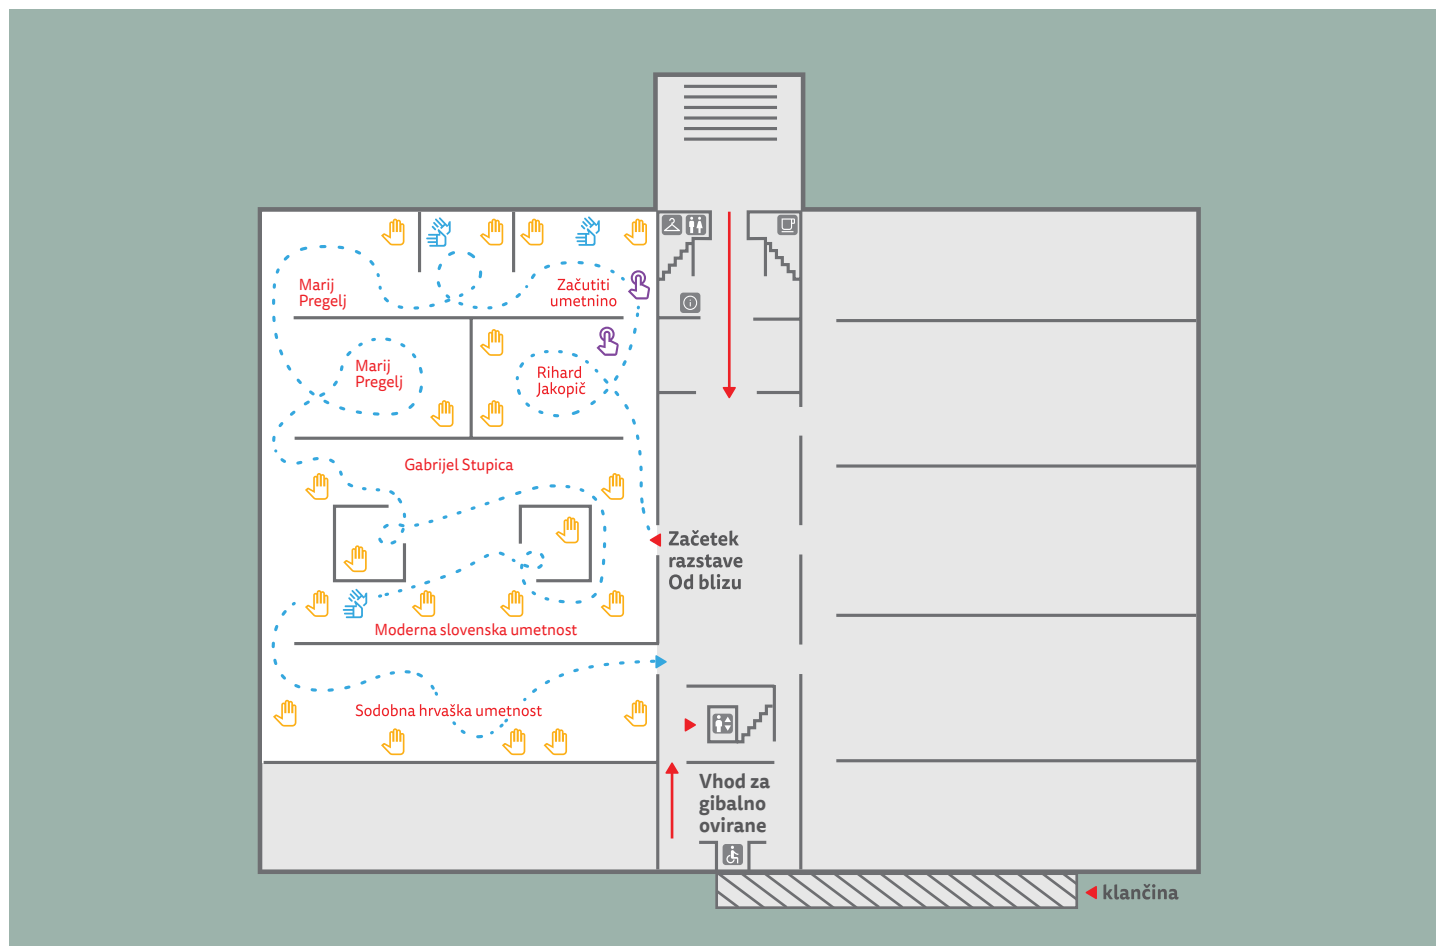

Razumeti videno

6. 2. 2023
—2. 4. 2023

Zemljevid razstave Od blizu:

→ RES Od blizu:

→ RES Od blizu:

- | | | | | |
|----------------|-----------------|---------|-------------|-------------------------|
| ZNAKOVNI JEZIK | IZPIS V BRAJICI | TOALETA | AVDITORIJ | GARDEROBA |
| DOVOLJEN DOTIK | DVIGALO | KAVARNA | INFORMACIJE | VHOD ZA GIBALNO OVIRANE |

Ob zapletih pri dostopu do klančine pokličite
01 24 16 834

Podporniki:

Projekt sofinancirata Republika Slovenija in Evropska unija iz Evropskega socialnega sklada.