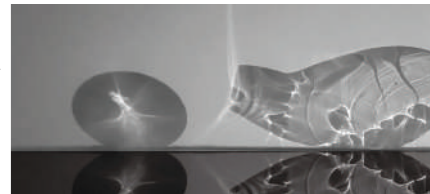

### Živa Vaukan > Buba

1. letnik MA  
25 x 8.5 x 8.5 cm  
Pihano steklo v kalup

Buba je steklenica za vodo, ki jo je inspirirala buba metuljev monarhov. Ti so znani po dolgih sezonskih migracijah, ko letijo od hladnega vremena proti toplejšemu. V steklenici je ujet trenutek mirovanja in varnosti, tik preden se iz bube razvije metulj, ki se poda na več tisoč kilometrov dolgo pot.

### Meta Mramor > Martivino

Dodatno leto MA  
90 x 65 cm  
Pihano steklo v kalup

Martivino je združitev dveh kozarcev v enega. Njegova dvostranska uporaba omogoča serviranje različnih pijač - z ene strani martinija in z druge vina.