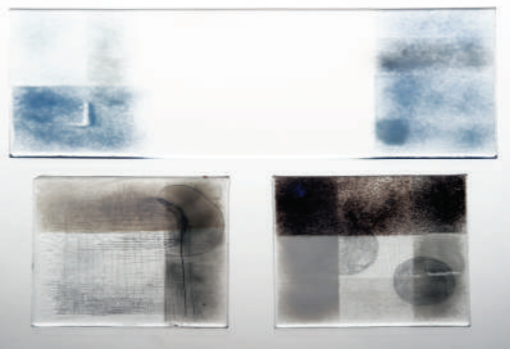

Moja Založnik > Dvolomnost svetlobe

1. letnik MA
175 x 160 x 30 cm
Fusing

V postavitvi uporabim 5 steklenih plošč, na katerih so vgravirane linije dveh žarkov, ki po eni strani prehajata skozi stekleno prizmo, po drugi strani pa sta pod Thz virom. Na sredini je točka, kjer sta žarka povezana in se v perspektivnem pogledu bližata neskončnosti. Ta točka pa je simbolično presvetljena tudi s Thz virom in senzorjem, ki zaznava spekter svetlobe, ki pade izven vidnega.